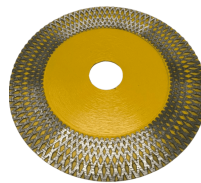

Categorias: [TANQUES,](#)
[TRAMONTINA](#)

Os discos de serra da Makita são projetados para cortar pedras, como granito, mármore e outros tipos de rochas duras. Eles geralmente são feitos de diamante sintético, que é uma das substâncias mais resistentes à abrasão disponíveis. Os discos de serra Makita também podem ter diferentes tamanhos e espessuras, dependendo do tipo de corte que você precisa fazer. Além disso, existem diferentes tipos de discos de serra Makita, como segmentado, turbo e sólido, cada um com características e usos específicos.

DISCO DE MAKITA SETA

[Leia Mais](#)

SKU: SETA001

Preço: R\$ 19,00

Categoria: [DISCO DE
MAKITA](#)

Os discos de serra da Makita são projetados para cortar pedras, como granito, mármore e outros tipos de rochas duras. Eles geralmente são feitos de diamante sintético, que é uma das substâncias mais resistentes à abrasão disponíveis. Os discos de serra Makita também podem ter diferentes tamanhos e espessuras, dependendo do tipo de corte que você precisa fazer. Além disso, existem diferentes tipos de discos de serra Makita, como segmentado, turbo e sólido, cada um com características e usos específicos.