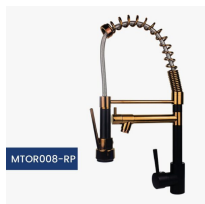

TORNEIRA PRIMAVERA GOURMET MISTURADOR ÁGUA QUENTE E FRIA ROSE E PRETO

[Leia Mais](#)

SKU: MTOR008-RP

Preço: R$ 529,00

Categorias: [CR INOX CARIN,](#)
[GOURMET,](#) [TORNEIRAS](#)