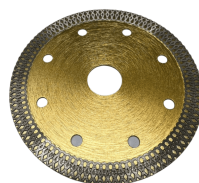

Os discos de serra da Makita são projetados para cortar pedras, como granito, mármore e outros tipos de rochas duras. Eles geralmente são feitos de diamante sintético, que é uma das substâncias mais resistentes à abrasão disponíveis. Os discos de serra Makita também podem ter diferentes tamanhos e espessuras, dependendo do tipo de corte que você precisa fazer. Além disso, existem diferentes tipos de discos de serra Makita, como segmentado, turbo e sólido, cada um com características e usos específicos.

## **DISCO DIAMANTADO TRANÇADO CORTE & DESBASTE PORCELANATO E LAMINADOS**

[Leia Mais](#)

**SKU:** DSCTC01

**Preço:** R\$ 60,00

**Categoria:** [DISCO DE  
MAKITA](#)

Os discos de serra da Makita são projetados para cortar pedras, como granito, mármore e outros tipos de rochas duras. Eles geralmente são feitos de diamante sintético, que é uma das substâncias mais resistentes à abrasão disponíveis. Os discos de serra Makita também podem ter diferentes tamanhos e espessuras, dependendo do tipo de corte que você precisa fazer. Além disso, existem diferentes tipos de discos de serra Makita, como segmentado, turbo e sólido, cada um com características e usos específicos.

## **DISCO OURO DIAMANTADO TRANÇADO 110MM TURBO PORCELANATO**

[Leia Mais](#)

**SKU:** DSCT001

**Preço:** R\$ 34,00

**Categoria:** [DISCO DE  
MAKITA](#)

Os discos de serra da Makita são projetados para cortar pedras, como granito, mármore e outros tipos de rochas duras. Eles geralmente são feitos de diamante sintético, que é uma das substâncias mais resistentes à abrasão disponíveis. Os discos de serra Makita também podem ter diferentes tamanhos e espessuras, dependendo do tipo de corte que você precisa fazer. Além disso, existem diferentes tipos de discos de serra Makita, como segmentado, turbo e sólido, cada um com características e usos específicos.