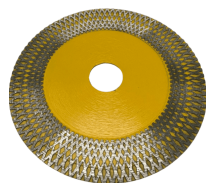

## **TABELA DE PRODUTOS**

<b>DISCO DE MAKITA</b> .....	2
Disco Diamantado Trançado Corte & Desbaste Porcelanato e Laminados .....	2
Disco Ouro Diamantado Trançado 110mm Turbo Porcelanato .....	2
Disco Porcelanato Diamantado Fino 110mm X 20mm 4.3/8 .....	2
Disco de Corte Diamantado Contínuo para Porcelanato e Cerâmica - 110mm .....	2
Disco de Makita Ouro Trançado com Reforço Central .....	3
<b>LIXAS E REBOLOS</b> .....	4
Lixa Diamantada Brilho D'agua Branca SD Polir Mármore, Granito e Porcelanato .....	4
Rebolo Copo Cônico Gr.120 4 Polegadas Marmoraria e Porcelanato .....	4
Rebolo Copo Cônico Gr.36 4 Polegadas Marmoraria e Porcelanato .....	5
Rebolo Copo Cônico Gr.80 4 Polegadas .....	5
<b>MASSAS   COLAS   CERAS</b> .....	5
Massa Plastica GRANDE 800gr - Branco - Preto - Chumbar - Travertino .....	5

Os discos de serra da Makita são projetados para cortar pedras, como granito, mármore e outros tipos de rochas duras. Eles geralmente são feitos de diamante sintético, que é uma das substâncias mais resistentes à abrasão disponíveis. Os discos de serra Makita também podem ter diferentes tamanhos e espessuras, dependendo do tipo de corte que você precisa fazer. Além disso, existem diferentes tipos de discos de serra Makita, como segmentado, turbo e sólido, cada um com características e usos específicos.

## **DISCO DIAMANTADO TRANÇADO CORTE & DESBASTE PORCELANATO E LAMINADOS**

[Leia Mais](#)

**SKU:** DSCTC01

**Preço:** R\$ 60,00

**Categoria:** [DISCO DE  
MAKITA](#)

Os discos de serra da Makita são projetados para cortar pedras, como granito, mármore e outros tipos de rochas duras. Eles geralmente são feitos de diamante sintético, que é uma das substâncias mais resistentes à abrasão disponíveis. Os discos de serra Makita também podem ter diferentes tamanhos e espessuras, dependendo do tipo de corte que você precisa fazer. Além disso, existem diferentes tipos de discos de serra Makita, como segmentado, turbo e sólido, cada um com características e usos específicos.